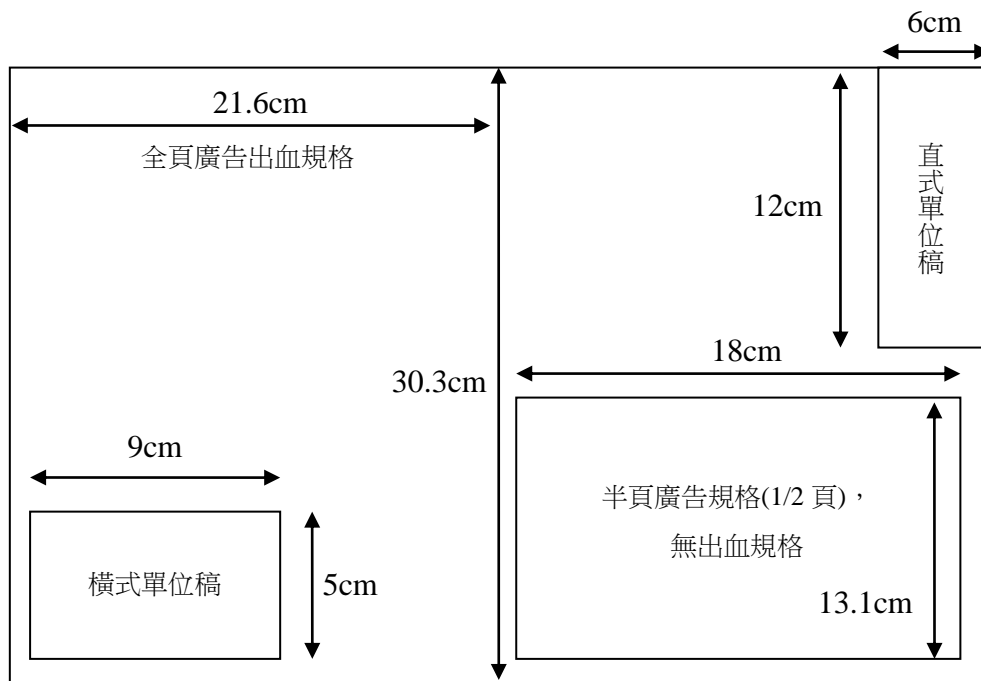

「太陽能及新能源」學刊廠商贊助資料

【廣告內容】

- 凡製造、代理、系統供應商、充電器、儲能設備、變流器、檢測等相關設備、材料業者、機構，均歡迎委刊廣告。
- 廣告文案中、英文均可，並得由本學刊代為完稿。

【刊物規格】

- A4、全書彩色印刷、膠背平裝發行（高 29.7 公分、寬 21 公分、直式）。
- 封面、封底為 200 磅銅西卡紙、上亮光。
- 內頁使用 100 磅雪柔紙

【版面尺寸】

版面	規格/尺寸（寬*高 /cm）
全頁	滿版 21*29.7、出血規格 21.6*30.3
1/2 頁	18*13.1
橫式單位稿	9*5
直式單位稿	6*12

【廣告刊價】

版面	定價	尺寸(寬×高)	備註
封面	150,000	(完成尺寸) W21cm ×H29.7cm	附加封面專文一篇
封底	150,000	(出血)W21.6 cm ×H30.3 cm	
封面裡/第一頁	100,000	(完成尺寸) W21cm ×H29.7cm (出血) W21.6 cm ×H30.3 cm	
第二頁/第三頁/封底裡/後第一頁	60,000		
第四頁/第五頁/後第二頁/第三頁	50,000		
第六至十二頁/後第四頁/第五頁	40,000		
內全頁	30,000		
內頁 1/2 頁	15,000	W18 cm ×H13.1 cm	
直式單位稿	7,000	W6 cm ×H12 cm	
橫式單位稿	7,000	W9 cm ×H5 cm	